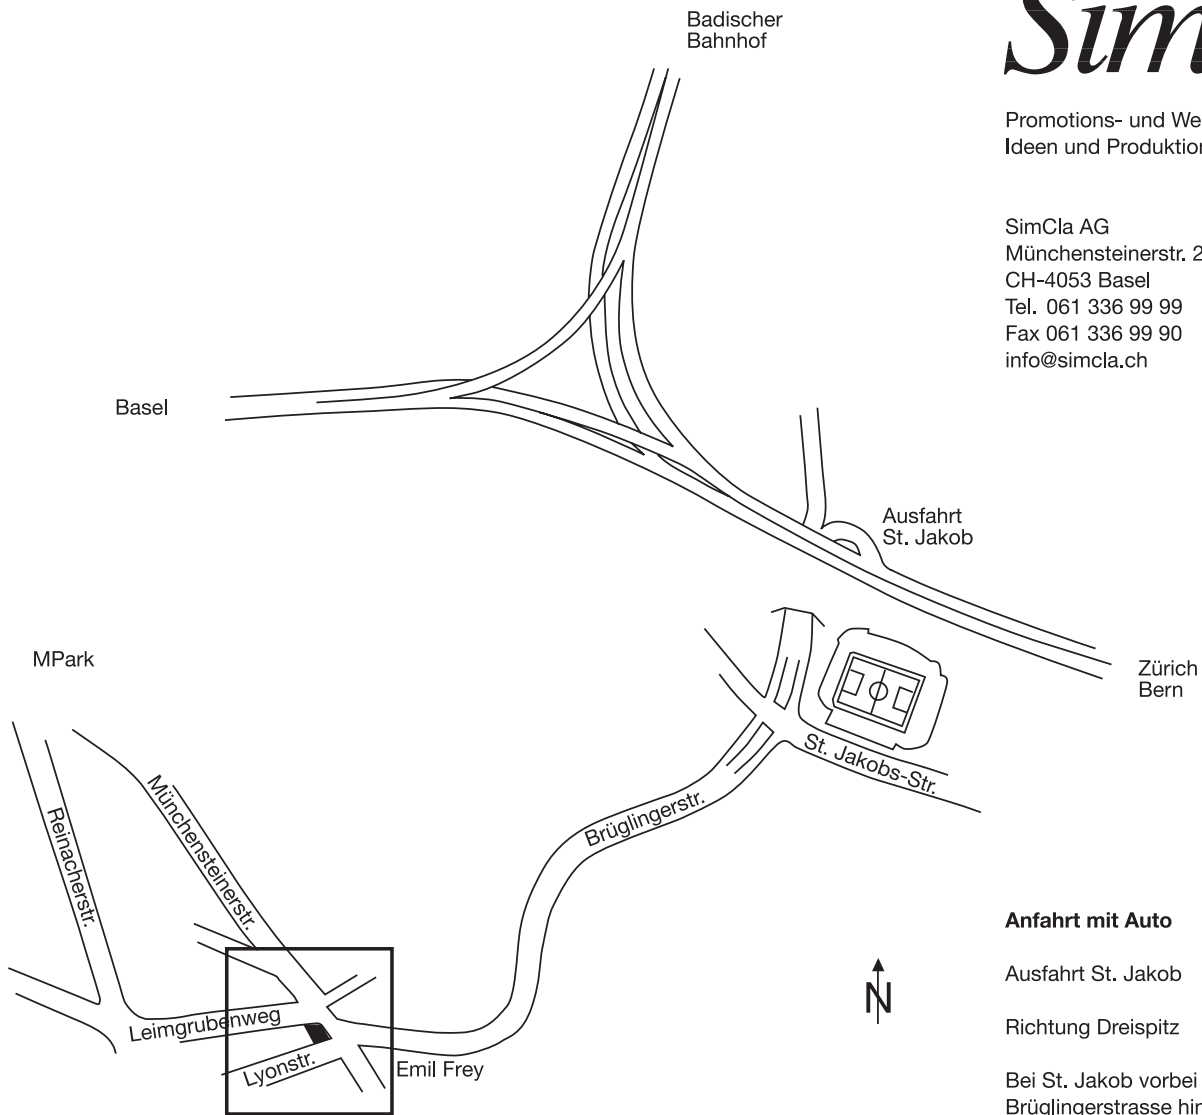

Promotions- und Werbeartikel
Ideen und Produktion

SimCla AG
Münchensteinerstr. 270
CH-4053 Basel
Tel. 061 336 99 99
Fax 061 336 99 90
info@simcla.ch

Anfahrt mit Auto

Ausfahrt St. Jakob

Richtung Dreispitz

Bei St. Jakob vorbei und
Brüglingerstrasse hinauf

An der Ampel bei der Olympic Garage
Emil Frey AG geradeaus ins Areal fahren.

SimCla-Gebäude mit grosser
Antenne (Cablecom) ist von der
Ampel aus bereits sichtbar.

Parkhaus

Im Dreispitz-Areal
weiterfahren (Lyonstrasse)

bei Agrola-Tankstelle rechts

Parkhauseinfahrt auf rechter Seite
(vis à vis BP-Tankstelle)

Mit dem Tram

Tramstation Dreispitz.
Tram Nr. 10 und 11

SimCla-Gebäude mit grosser
Antenne (Cablecom) befindet sich
vis à vis Haltestelle